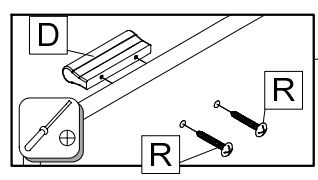

SK NÁVOD NA MONTÁŽ
 CZ MONTÁŽNÍ NÁVOD
 HU SZERELÉSI UTASÍTÁS
 DE MONTAGEANLEITUNG

NENA KOMODA 1

	610	mm
	691	
	300	

09193	②	610*298*16	2x	1/1
09194	③	644*278*16	2x	1/1
09195	④	668*300*2,5	2x	1/1
09196	⑤	636*298*16	1x	1/1
09424	⑥	636*298*16	1x	1/1
09197	⑦	576*277*16	1x	1/1

27000,00 	32008,00 	22243,00 	22250,00 	30080,00 	21102,00 	35101,01 	36002,07 	36002,07 	34906,00
C 8x	D 2x	E 8x	F 4x	G 4x	J 25x	K 4x	L 4x	M 4x	N 8x

70013,01 	70021,01 	22400,00
O 8x	P 8x	R 4x

								
Ø8x30		Ø3,5x15						M4x30
C 8x	D 2x	E 8x	K 4x	L 4x	M 4x	O 8x	P 8x	R 4x