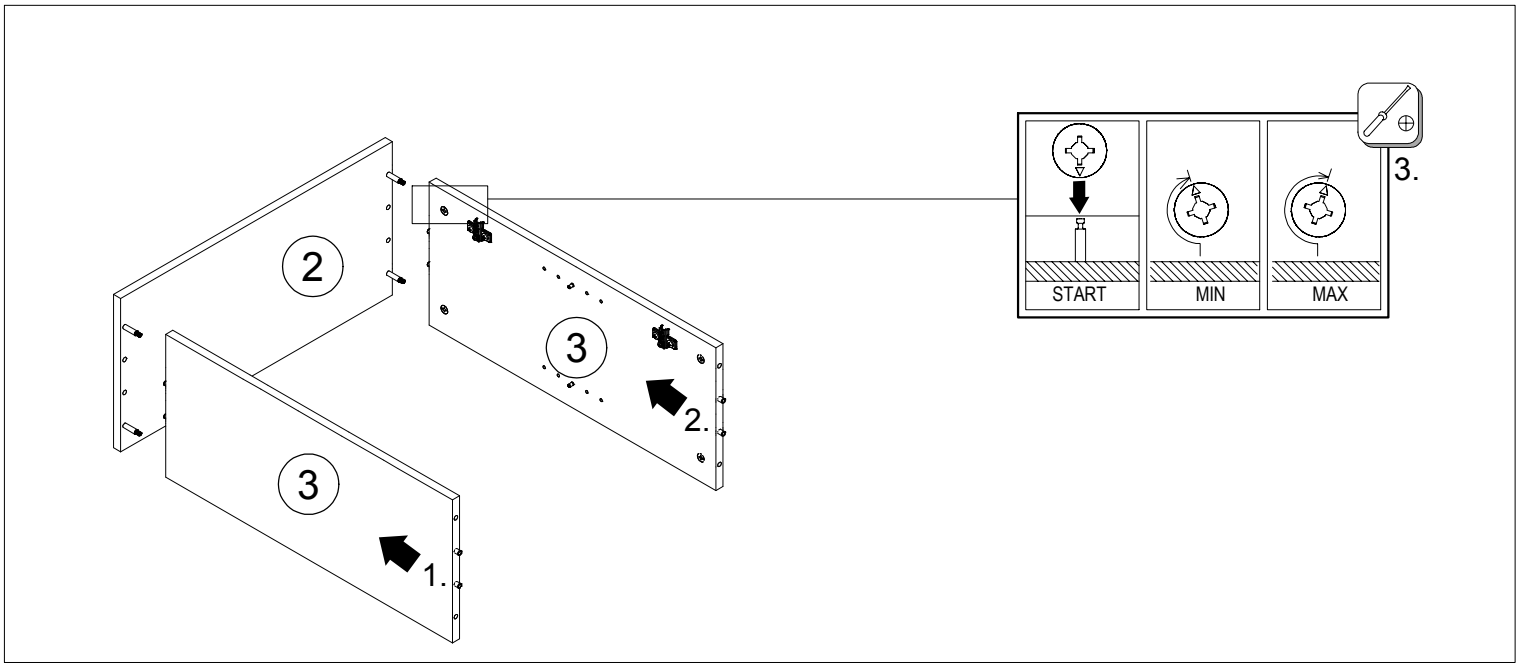

SK NÁVOD NA MONTÁŽ
 CZ MONTÁŽNÍ NÁVOD
 HU SZERELÉSI UTASÍTÁS
 DE MONTAGEANLEITUNG

NENA KOMODA 1

	610	mm
	691	
	300	

09193	②	610*298*16	2x	1/1
09194	③	644*278*16	2x	1/1
09195	④	668*300*2,5	2x	1/1
09196	⑤	636*298*16	1x	1/1
09424	⑥	636*298*16	1x	1/1
09197	⑦	576*277*16	1x	1/1

27000,00 	32008,00 	22243,00 	22250,00 	30080,00 	21102,00 	35101,01 	36002,07 	36002,07 	34906,00
C 8x	D 2x	E 8x	F 4x	G 4x	J 25x	K 4x	L 4x	M 4x	N 8x

70013,01 	70021,01 	22400,00
O 8x	P 8x	R 4x

								
Ø8x30		Ø3,5x15						M4x30
C 8x	D 2x	E 8x	K 4x	L 4x	M 4x	O 8x	P 8x	R 4x