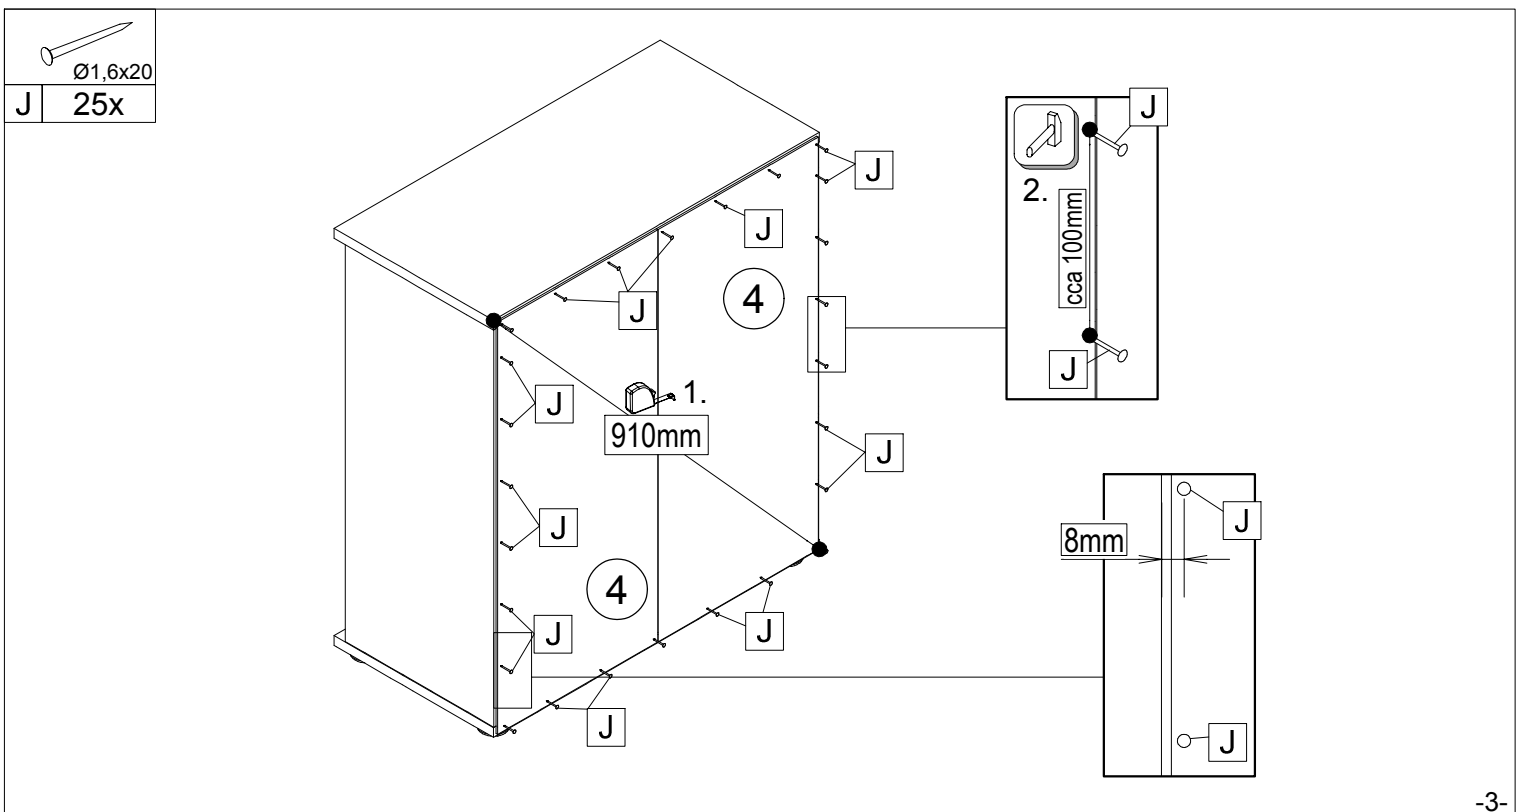

SK NÁVOD NA MONTÁŽ
 CZ MONTÁŽNÍ NÁVOD
 HU SZERELÉSI UTASÍTÁS
 DE MONTAGEANLEITUNG

NENA KOMODA 1

	610	mm
	691	
	300	

09193	②	610*298*16	2x	1/1
09194	③	644*278*16	2x	1/1
09195	④	668*300*2,5	2x	1/1
09196	⑤	636*298*16	1x	1/1
09424	⑥	636*298*16	1x	1/1
09197	⑦	576*277*16	1x	1/1

27000,00 	32008,00 	22243,00 	22250,00 	30080,00 	21102,00 	35101,01 	36002,07 	36002,07 	34906,00
C 8x	D 2x	E 8x	F 4x	G 4x	J 25x	K 4x	L 4x	M 4x	N 8x

70013,01 	70021,01 	22400,00
O 8x	P 8x	R 4x

								
Ø8x30		Ø3,5x15						M4x30
C 8x	D 2x	E 8x	K 4x	L 4x	M 4x	O 8x	P 8x	R 4x