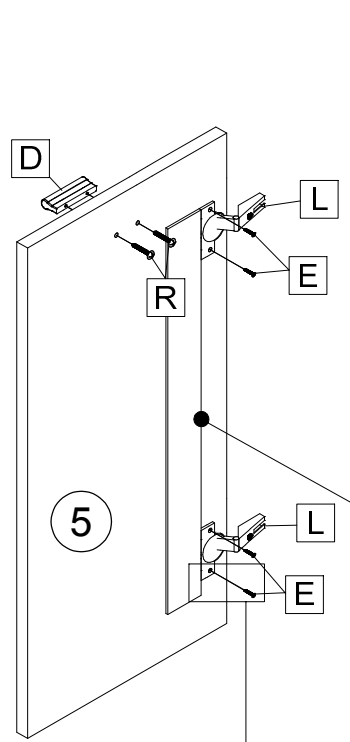

SK NÁVOD NA MONTÁŽ
 CZ MONTÁŽNÍ NÁVOD
 HU SZERELÉSI UTASÍTÁS
 DE MONTAGEANLEITUNG

NENA KOMODA 1

	610	mm
	691	
	300	

09193	②	610*298*16	2x	1/1
09194	③	644*278*16	2x	1/1
09195	④	668*300*2,5	2x	1/1
09196	⑤	636*298*16	1x	1/1
09424	⑥	636*298*16	1x	1/1
09197	⑦	576*277*16	1x	1/1

27000,00 	32008,00 	22243,00 	22250,00 	30080,00 	21102,00 	35101,01 	36002,07 	36002,07 	34906,00
C 8x	D 2x	E 8x	F 4x	G 4x	J 25x	K 4x	L 4x	M 4x	N 8x

70013,01 	70021,01 	22400,00
O 8x	P 8x	R 4x

								
Ø8x30		Ø3,5x15						M4x30
C 8x	D 2x	E 8x	K 4x	L 4x	M 4x	O 8x	P 8x	R 4x