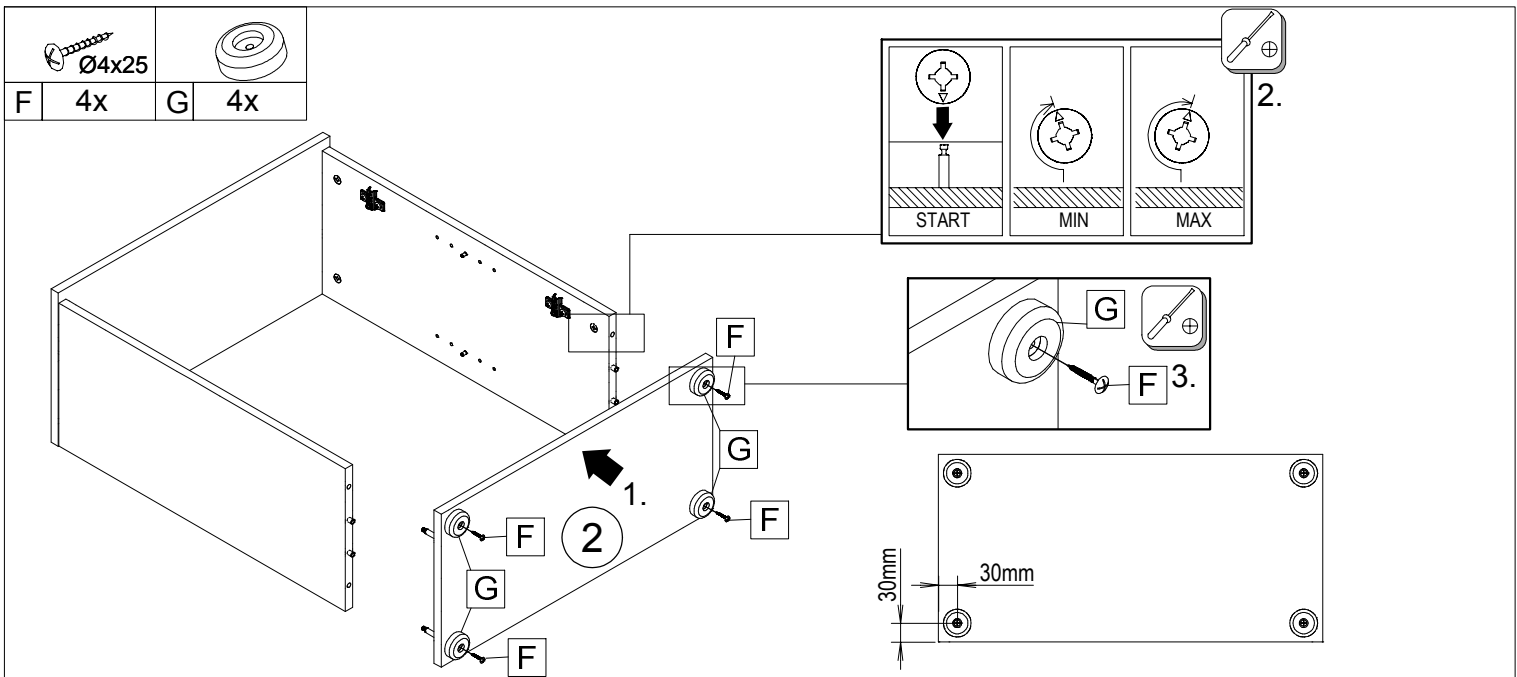

SK NÁVOD NA MONTÁŽ
 CZ MONTÁŽNÍ NÁVOD
 HU SZERELÉSI UTASÍTÁS
 DE MONTAGEANLEITUNG

NENA KOMODA 1

	610	mm
	691	
	300	

09193	②	610*298*16	2x	1/1
09194	③	644*278*16	2x	1/1
09195	④	668*300*2,5	2x	1/1
09196	⑤	636*298*16	1x	1/1
09424	⑥	636*298*16	1x	1/1
09197	⑦	576*277*16	1x	1/1

27000,00 	32008,00 	22243,00 	22250,00 	30080,00 	21102,00 	35101,01 	36002,07 	36002,07 	34906,00
C 8x	D 2x	E 8x	F 4x	G 4x	J 25x	K 4x	L 4x	M 4x	N 8x

70013,01 	70021,01 	22400,00
O 8x	P 8x	R 4x

								
Ø8x30		Ø3,5x15						M4x30
C 8x	D 2x	E 8x	K 4x	L 4x	M 4x	O 8x	P 8x	R 4x