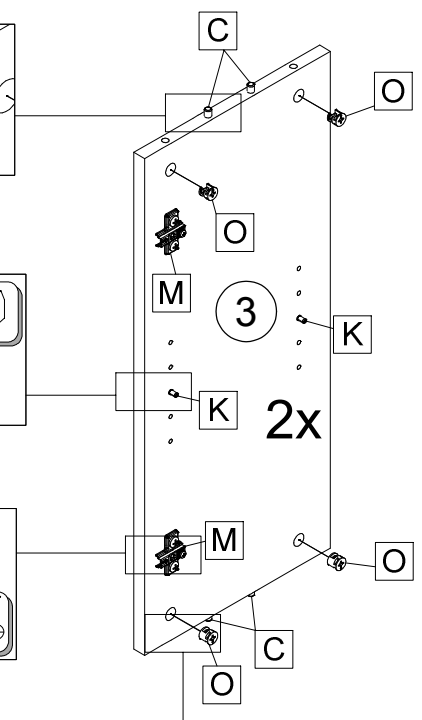

SK NÁVOD NA MONTÁŽ
 CZ MONTÁŽNÍ NÁVOD
 HU SZERELÉSI UTASÍTÁS
 DE MONTAGEANLEITUNG

NENA KOMODA 1

	610	mm
	691	
	300	

09193	②	610*298*16	2x	1/1
09194	③	644*278*16	2x	1/1
09195	④	668*300*2,5	2x	1/1
09196	⑤	636*298*16	1x	1/1
09424	⑥	636*298*16	1x	1/1
09197	⑦	576*277*16	1x	1/1

27000,00 	32008,00 	22243,00 	22250,00 	30080,00 	21102,00 	35101,01 	36002,07 	36002,07 	34906,00
C 8x	D 2x	E 8x	F 4x	G 4x	J 25x	K 4x	L 4x	M 4x	N 8x

70013,01 	70021,01 	22400,00
O 8x	P 8x	R 4x

								
Ø8x30		Ø3,5x15						M4x30
C 8x	D 2x	E 8x	K 4x	L 4x	M 4x	O 8x	P 8x	R 4x