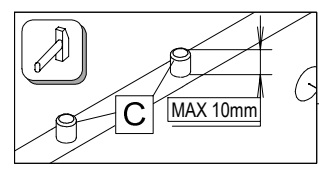

SK NÁVOD NA MONTÁŽ
 CZ MONTÁŽNÍ NÁVOD
 HU SZERELÉSI UTASÍTÁS
 DE MONTAGEANLEITUNG

NENA KOMODA 1

	610	mm
	691	
	300	

09193	②	610*298*16	2x	1/1
09194	③	644*278*16	2x	1/1
09195	④	668*300*2,5	2x	1/1
09196	⑤	636*298*16	1x	1/1
09424	⑥	636*298*16	1x	1/1
09197	⑦	576*277*16	1x	1/1

27000,00 	32008,00 	22243,00 	22250,00 	30080,00 	21102,00 	35101,01 	36002,07 	36002,07 	34906,00
C 8x	D 2x	E 8x	F 4x	G 4x	J 25x	K 4x	L 4x	M 4x	N 8x

70013,01 	70021,01 	22400,00
O 8x	P 8x	R 4x

								
Ø8x30		Ø3,5x15						M4x30
C 8x	D 2x	E 8x	K 4x	L 4x	M 4x	O 8x	P 8x	R 4x