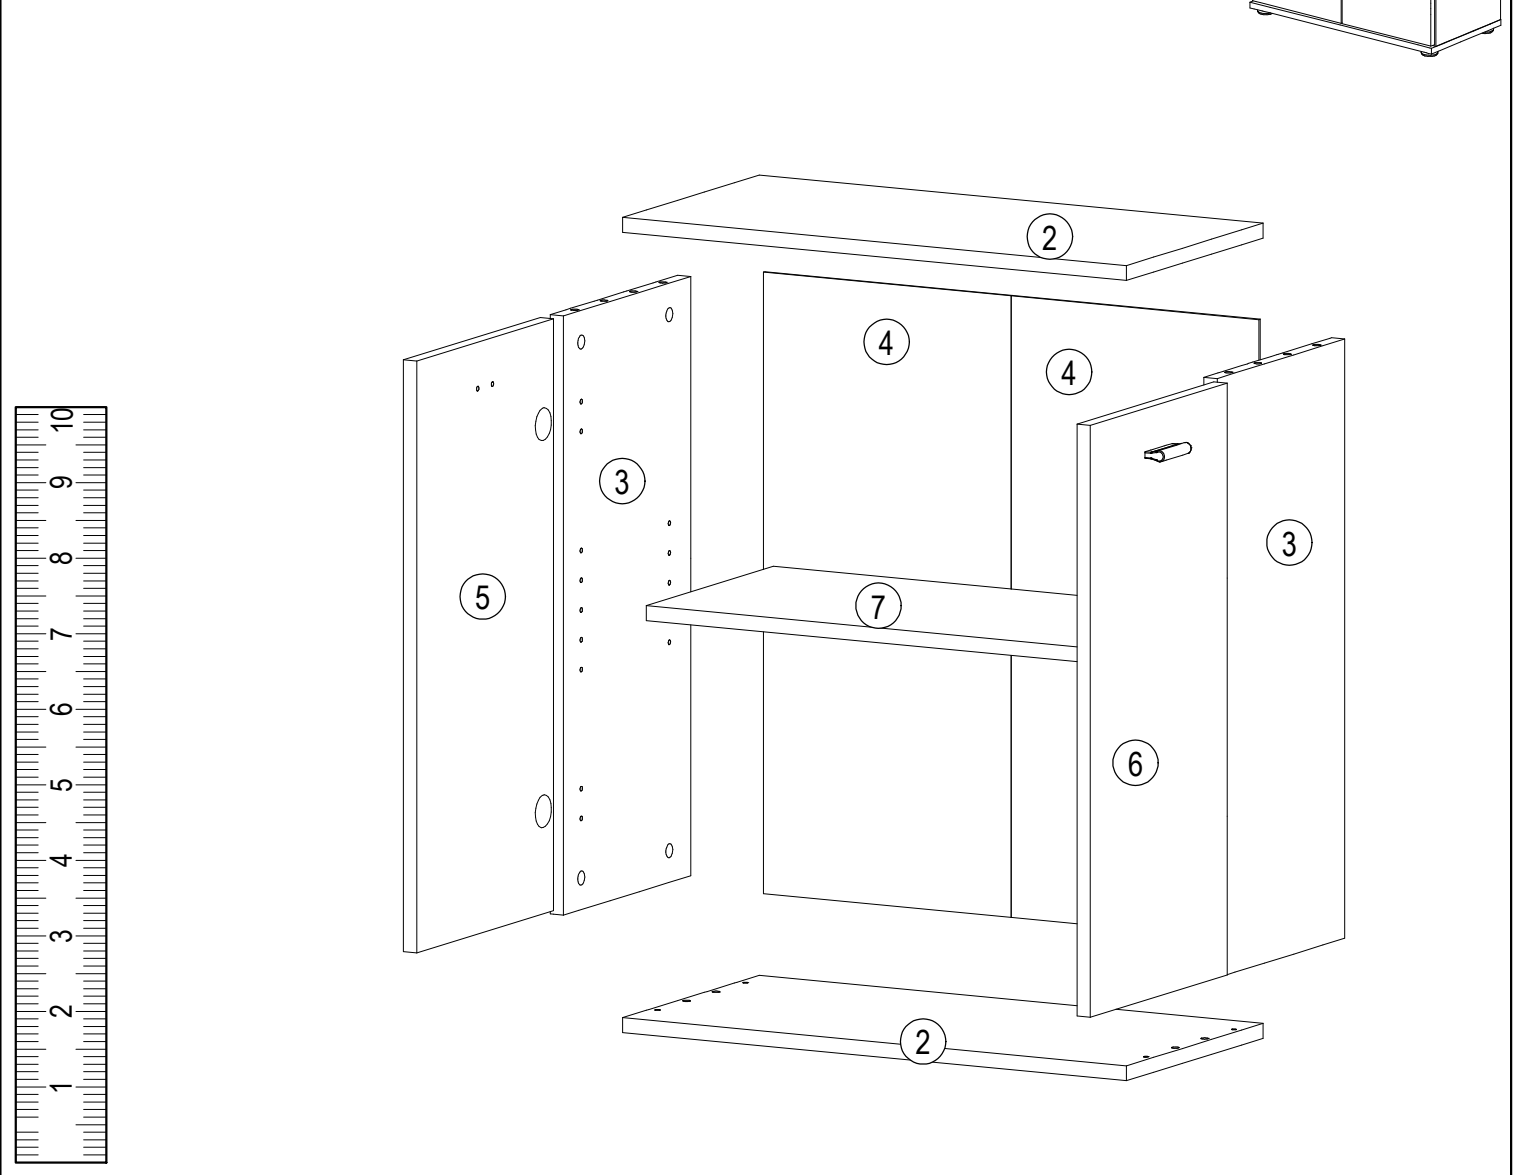

SK NÁVOD NA MONTÁŽ
 CZ MONTÁŽNÍ NÁVOD
 HU SZERELÉSI UTASÍTÁS
 DE MONTAGEANLEITUNG

NENA KOMODA 1

	610	mm
	691	
	300	

09193	②	610*298*16	2x	1/1
09194	③	644*278*16	2x	1/1
09195	④	668*300*2,5	2x	1/1
09196	⑤	636*298*16	1x	1/1
09424	⑥	636*298*16	1x	1/1
09197	⑦	576*277*16	1x	1/1

27000,00 	32008,00 	22243,00 	22250,00 	30080,00 	21102,00 	35101,01 	36002,07 	36002,07 	34906,00
C 8x	D 2x	E 8x	F 4x	G 4x	J 25x	K 4x	L 4x	M 4x	N 8x

70013,01 	70021,01 	22400,00
O 8x	P 8x	R 4x

								
Ø8x30		Ø3,5x15						M4x30
C 8x	D 2x	E 8x	K 4x	L 4x	M 4x	O 8x	P 8x	R 4x