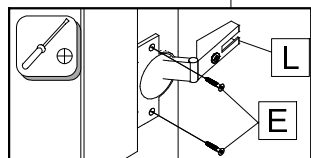

Ø8x30		Ø3,5x15						M4x30
C 8x	D 2x	E 8x	K 4x	L 4x	M 4x	O 8x	P 8x	R 4x