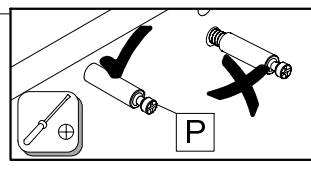

Ø8x30		Ø3,5x15						M4x30
C 8x	D 2x	E 8x	K 4x	L 4x	M 4x	O 8x	P 8x	R 4x