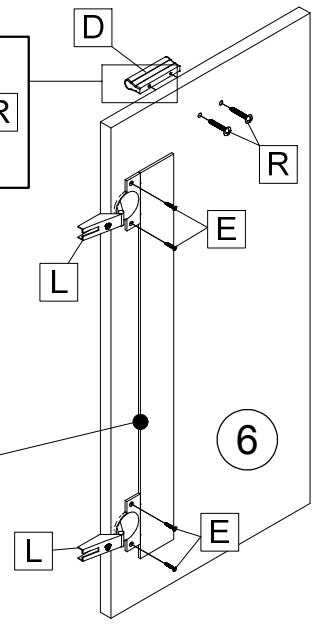

SK NÁVOD NA MONTÁŽ
 CZ MONTÁŽNÍ NÁVOD
 HU SZERELÉSI UTASÍTÁS
 DE MONTAGEANLEITUNG

NENA KOMODA 1

	610	mm
	691	
	300	

09193	②	610*298*16	2x	1/1
09194	③	644*278*16	2x	1/1
09195	④	668*300*2,5	2x	1/1
09196	⑤	636*298*16	1x	1/1
09424	⑥	636*298*16	1x	1/1
09197	⑦	576*277*16	1x	1/1

27000,00 	32008,00 	22243,00 	22250,00 	30080,00 	21102,00 	35101,01 	36002,07 	36002,07 	34906,00
C 8x	D 2x	E 8x	F 4x	G 4x	J 25x	K 4x	L 4x	M 4x	N 8x

70013,01 	70021,01 	22400,00
O 8x	P 8x	R 4x

								
Ø8x30		Ø3,5x15						M4x30
C 8x	D 2x	E 8x	K 4x	L 4x	M 4x	O 8x	P 8x	R 4x