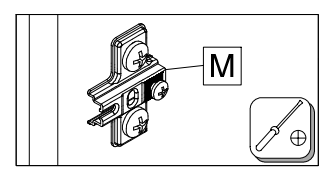

Ø8x30		Ø3,5x15						M4x30
C 8x	D 2x	E 8x	K 4x	L 4x	M 4x	O 8x	P 8x	R 4x