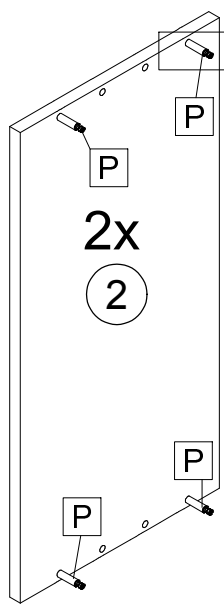

SK NÁVOD NA MONTÁŽ
 CZ MONTÁŽNÍ NÁVOD
 HU SZERELÉSI UTASÍTÁS
 DE MONTAGEANLEITUNG

NENA KOMODA 1

	610	mm
	691	
	300	

09193	②	610*298*16	2x	1/1
09194	③	644*278*16	2x	1/1
09195	④	668*300*2,5	2x	1/1
09196	⑤	636*298*16	1x	1/1
09424	⑥	636*298*16	1x	1/1
09197	⑦	576*277*16	1x	1/1

27000,00 	32008,00 	22243,00 	22250,00 	30080,00 	21102,00 	35101,01 	36002,07 	36002,07 	34906,00
C 8x	D 2x	E 8x	F 4x	G 4x	J 25x	K 4x	L 4x	M 4x	N 8x

70013,01 	70021,01 	22400,00
O 8x	P 8x	R 4x

								
Ø8x30		Ø3,5x15						M4x30
C 8x	D 2x	E 8x	K 4x	L 4x	M 4x	O 8x	P 8x	R 4x